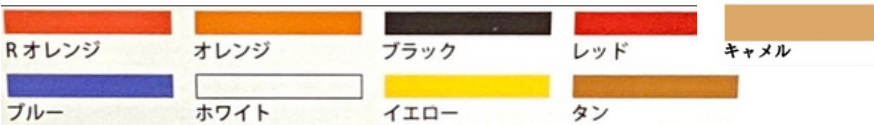

Order Glove

B-LINK41,000円～
B-LINKPro51,000円～

- ① 右投用 左投用
- ② 投手用 内野手用 外野手用
- ③ レザーカラー 【 】
へり革 【 】
ハミダシ 【 】

グラブ品番
B-1 投手用
BP-5投手用 (B5の大きさ)
B-4 内野用 (小)
B-5 内野用 定番
B-7 外野用 定番
B-8 外野用 (B-1のウェブ違い)

- ④ 革紐 【 】

- ⑤ 縫糸 【 】

- ⑥ ウェブ

レザーカラーよりウェブカラーをお選びください。【 】
①～⑧のウェブをお選びください。【 】

- ⑦ ドテ紐 順巻 逆巻 ⑧ バンド紐 通常 締める

- ⑨ ラベル