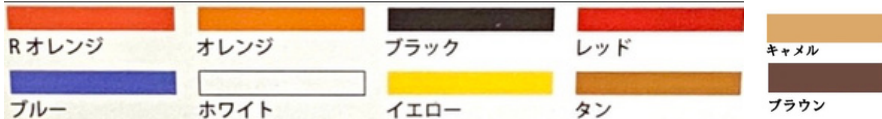

Order Glove

B-LINK41,000円～
B-LINKPro51,000円～

- ① 右投用 左投用
- ② 投手用 内野手用 外野手用
- ③ レザーカラー 【 】
へり革 【 】
ハミダシ 【 】

グラブ品番
B-1 投手用
BP-5投手用 (B5の大きさ)
B-4 内野用 (小)
B-5 内野用 定番
B-7 外野用 定番
B-8 外野用 (B-1のウェブ違い)

- ④ 革紐 【 】

- ⑤ 縫糸 【 】

- ⑥ ウェブ

レザーカラーよりウェブカラーをお選びください。【 】
①～⑧のウェブをお選びください。【 】

- ⑦ ドテ紐 順巻 逆巻 ⑧ バンド紐 通常 締める

- ⑨ ラベル